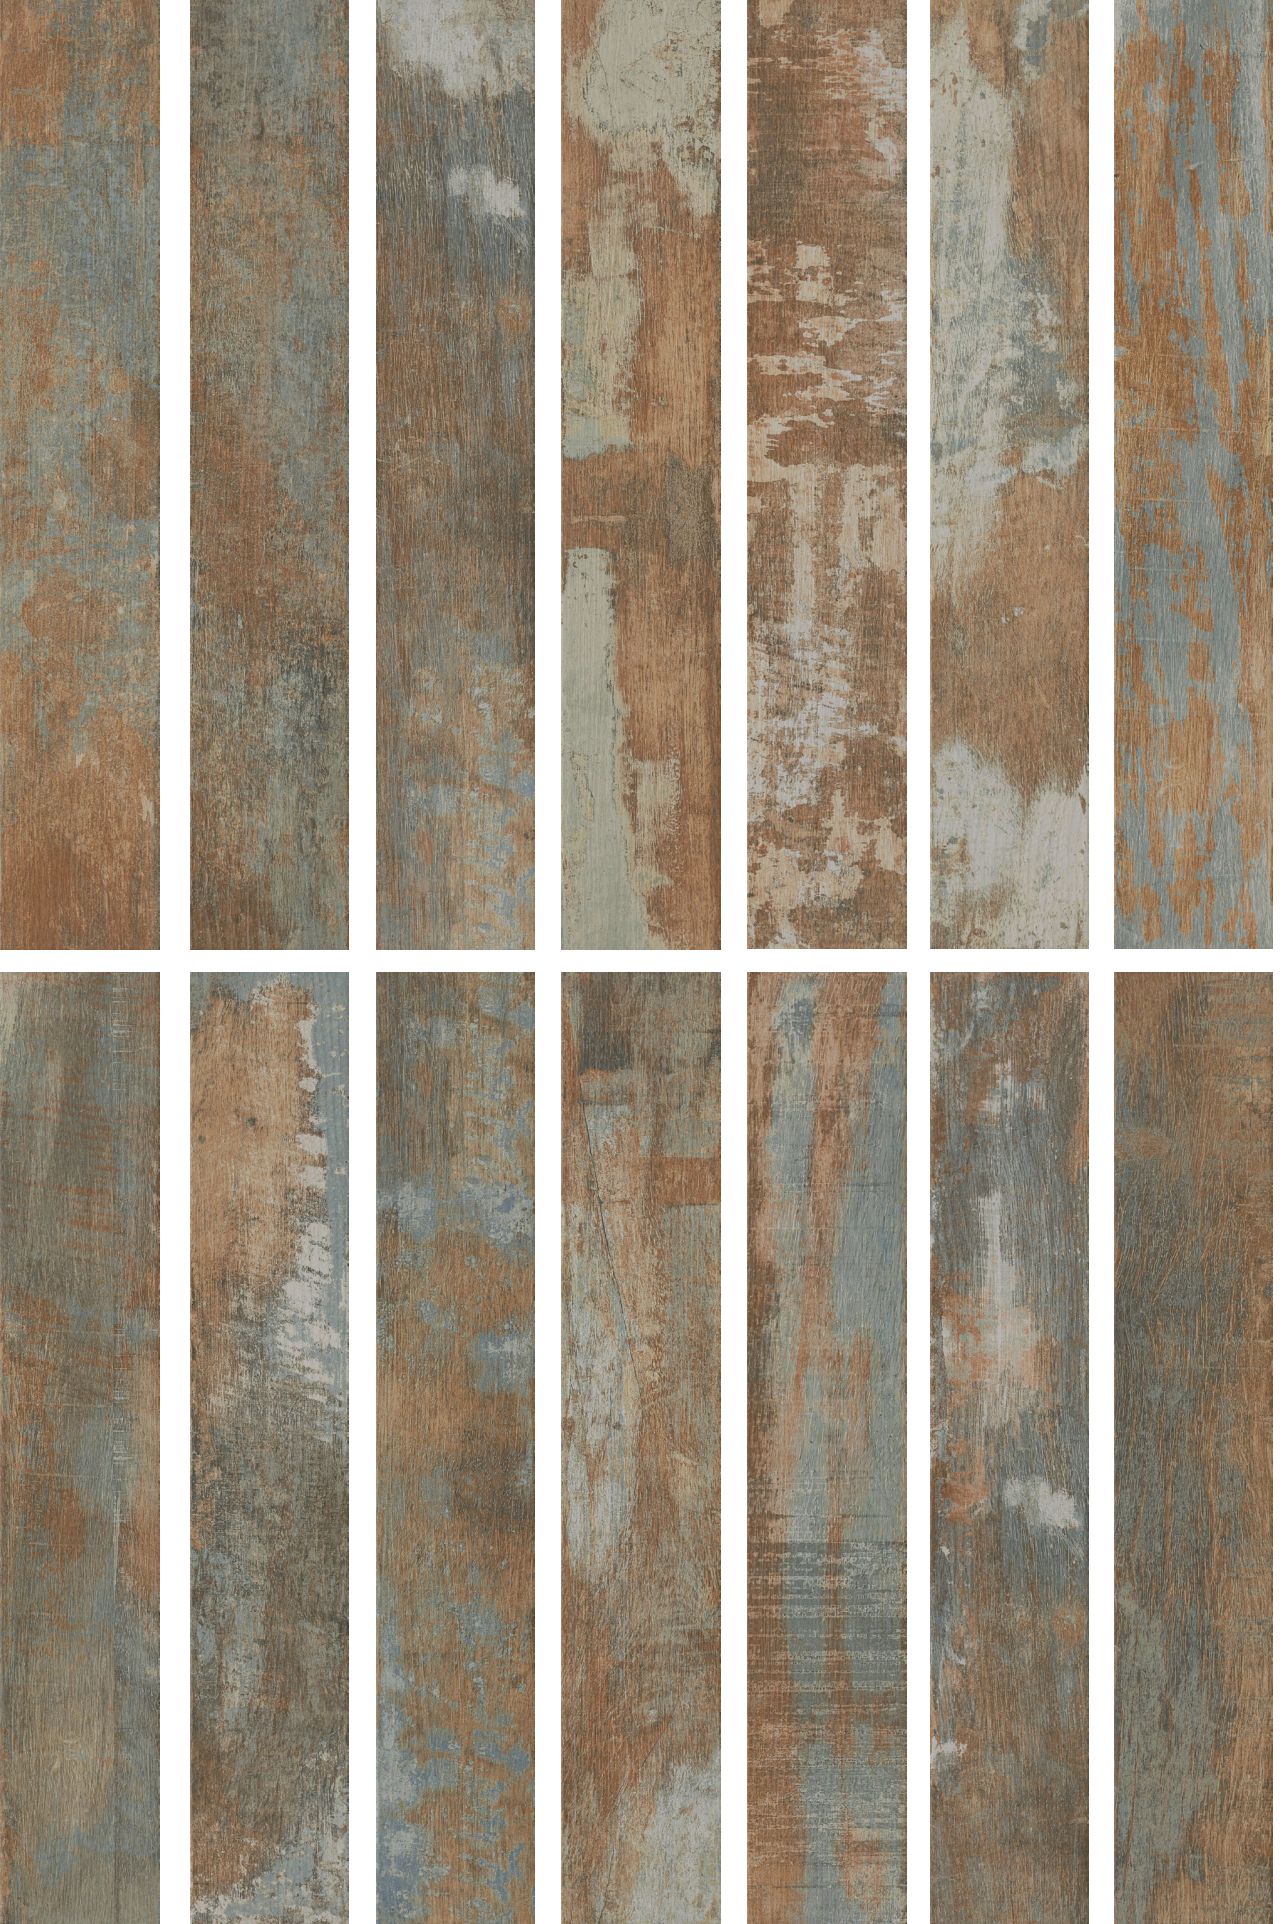

Çanakkale Seramik

Woodream

Seri Adı:	Woodream
Fiyat Segmenti :	Orta-Üst
Renkler :	Multicolor, Bej
Ürün Özelliği:	15x90 cm sırlı porselen karolar
Ürün Tipolojisi:	Wood
Kullanım Alanı:	Konut içi, banyo, teras, otel, ofis, kafe, restoran

GS-N5425
Woodream Multicolor
15x90 cm

GS-N5426
Woodream Bej
15x90 cm

“ 14 farklı grafik varyasyonu.”

SERİ ADI	EBAT	SİPARİŞ KODU	ÜRÜN ADI	BRM	KALINLIK (mm)	KUTU BİLGİLERİ			PALET BİLGİLERİ		
						ADET	M2-MTUL	KG	KT	M2-MTUL	KG
WOODREAM	15x90	310100904237	GS-N5425 WOODREAM MULTICOLOR	M2	9	8	1,08	21,17	42	45,36	889,06
WOODREAM	15x90	310100904238	GS-N5426 WOODREAM BEJ	M2	9	8	1,08	21,17	42	45,36	889,06

Seri Adı Kalekim Derz Dolgu Önerileri

Woodream

Woodream Multicolor

Kapadokya Bej

Woodream Bej

Ceviz

Nevşehir Bej